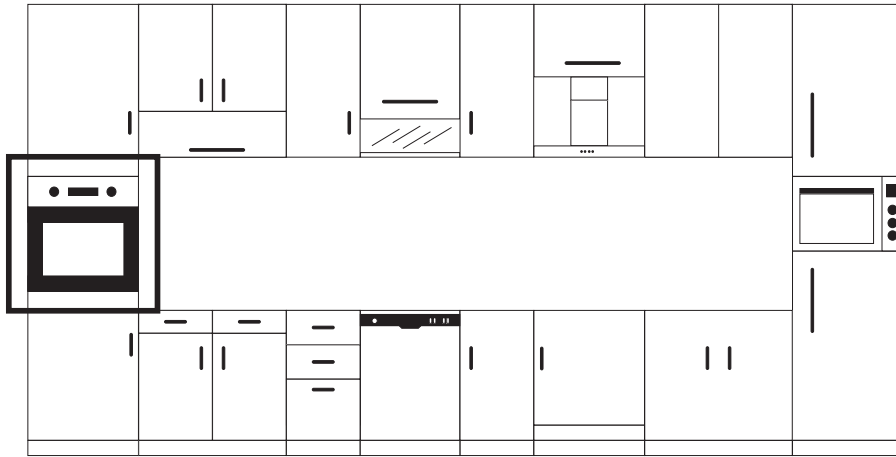

رقم الموديل

OEOF 68 I TC

الطول: 59.5 سم

العرض: 56.5 سم

الارتفاع: 54.5 سم

Figure 11

Figure 13