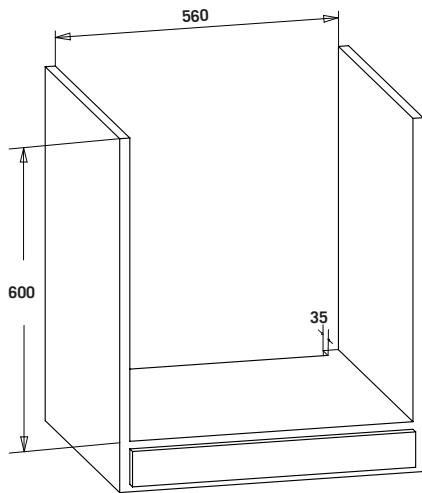

رقم الموديل

OEOF 68 I TC

الطول: 59.5 سم

العرض: 56.5 سم

الارتفاع: 54.5 سم

Figure 11

Figure 13