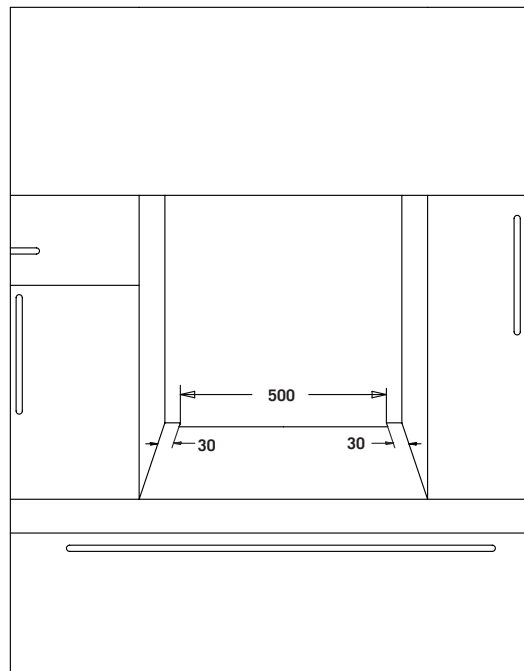

رقم الموديل

OEOF 68 I TC

الطول: 59.5 سم

العرض: 56.5 سم

الارتفاع: 54.5 سم

Figure 11

Figure 13