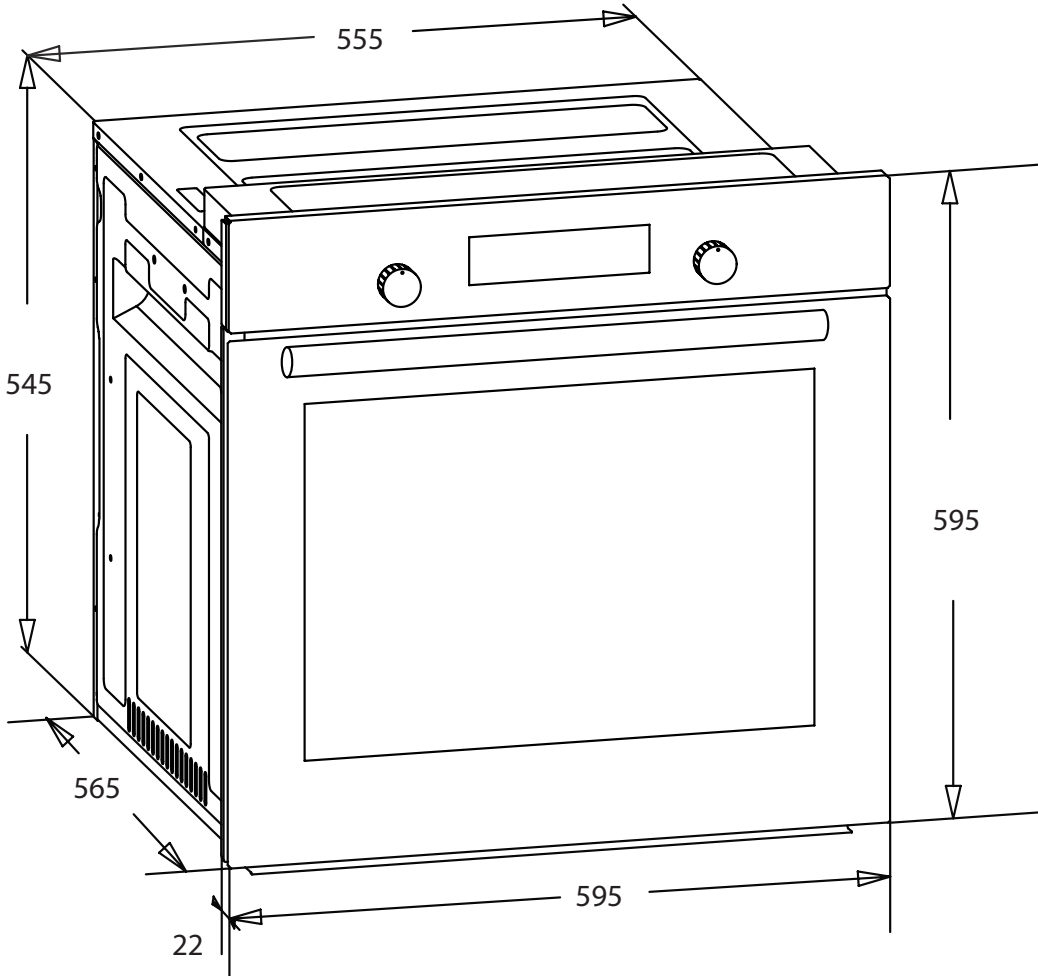

رقم الموديل

OEOF 68 I TC

الطول: 59.5 سم

العرض: 56.5 سم

الارتفاع: 54.5 سم

Figure 11

Figure 13