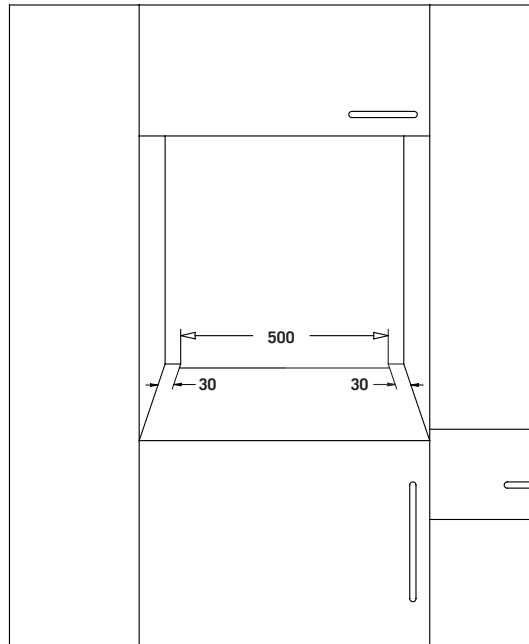

رقم الموديل

OEOF 68 I TC

الطول: 59.5 سم

العرض: 56.5 سم

الارتفاع: 54.5 سم

Figure 11

Figure 13