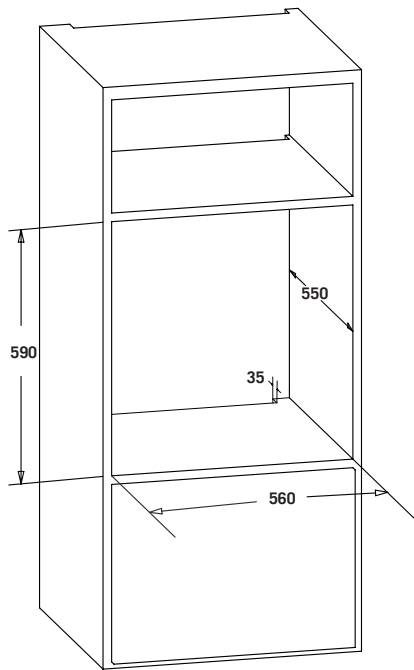

رقم الموديل

OEOF 68 I TC

الطول: 59.5 سم

العرض: 56.5 سم

الارتفاع: 54.5 سم

Figure 11

Figure 13