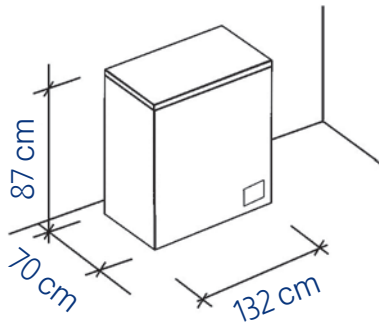

مميزات وخواص

تانك
Enamel

إضاءة
داخلية

سهل
الحركة