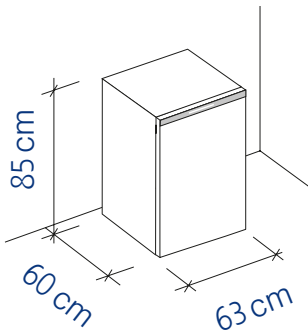

مميزات وخواص

موفرة
للطاقة