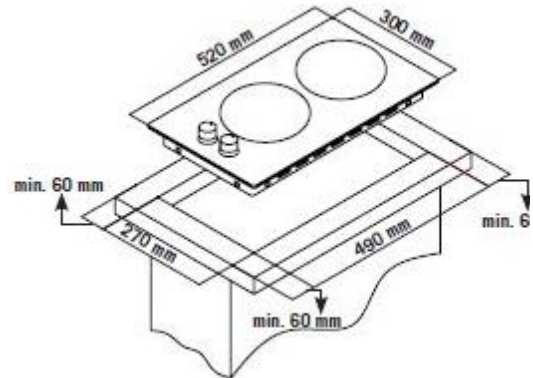

Domino

مسطح 30

OGHF 32 I PRO SV

- مسطح 30 سم ستانليس
- 2 عين
- تصميم كلاسيكي
- اشتعال الذاتي
- أمان كامل
- حملات ثقيلة
- شعلات إيطالية Sabaf
- صنع في تركيا

مسطح 30

OEHF 32 I

- مسطح 30 سم كهرباء
- 2 عين
- 1.0 × 2.0 كيلو واط 180 ملم
- 1.5 × 1.0 كيلو واط 145 ملم
- تحكم أمامي
- استانلس
- 2 لمبة بيان
- صنع في تركيا

مميزات وخواص

أمان
كامل

أشتعال
ذاتي

2 لمبة
بيان