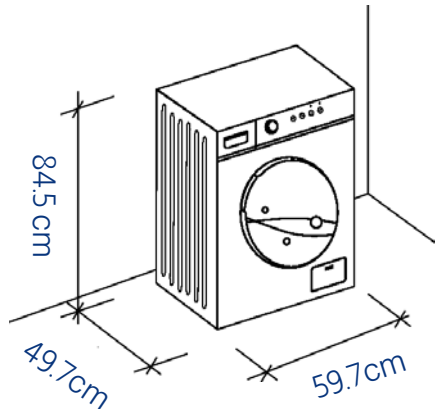

### مميزات وخواص

15  
برنامج

شاشة  
ديجيتال

9 ك غسيل  
6 ك تجفيف