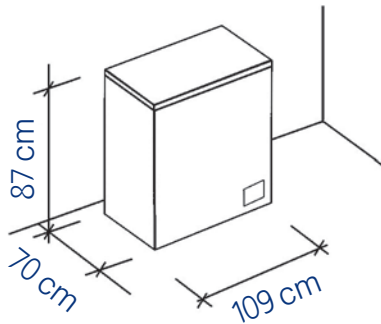

مميزات وخواص

تانك
Enamel

إضاءة
داخلية

سهل
الحركة