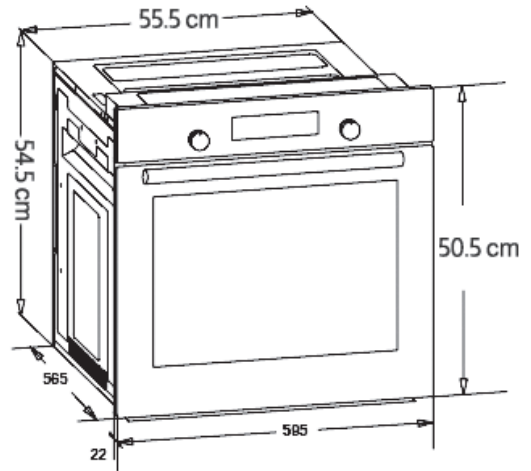

### مميزات وخواص

مروحة  
طبخ

FULL  
SAFETY  
أمان  
كامل

3  
طبقات

إضاءة  
داخلية

ستانليس  
ضد البصمة