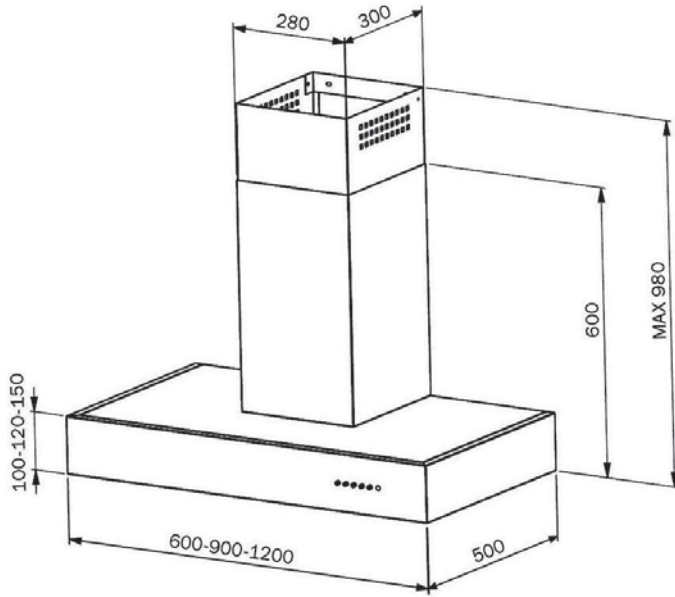

Hood

شفاط 120

HORIZON 120

- شفاط هرمى 120 سم
- 20 وات × 2 هالوجين
- زر ضغط 3 سرعات
- أزرار التحكم في الضوء والسرعة
- فلاتر ألمنيوم (سهلة التنظيف)
- في غسالة الأطباق)
- فلاتر الكربون
- 800 م / 3 ساعة
- صنع في إيطاليا