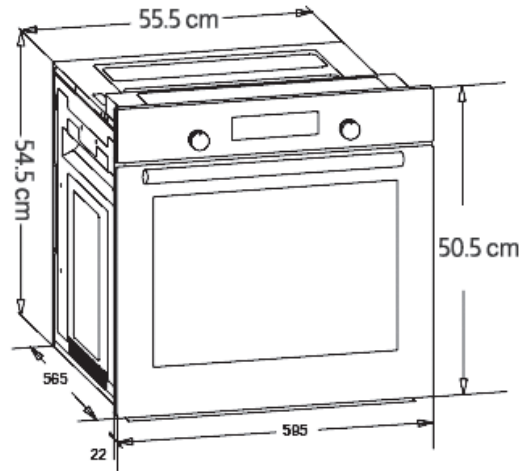

مميزات وخواص

مروحة
طبخ

3
طبقات

إضاءة
داخلية

ستانليس
ضد البصمة