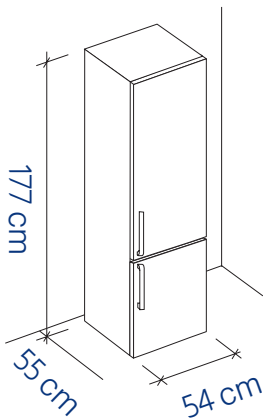

مميزات وخواص

تحكم
ديجيتال

باب
إتجاهين

إضاءة
LED