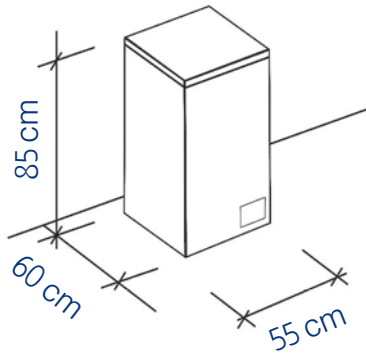

مميزات وخواص

تانك
Enamel

إضاءة
داخلية

سهل
الحركة