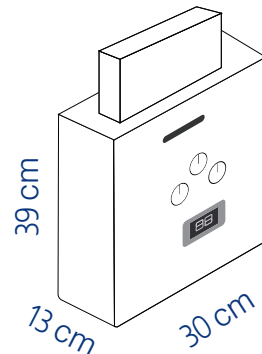

مميزات وخواص

شاشة
ديجيتال

أمان
كامل