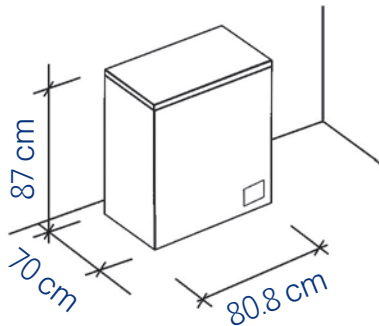

مميزات وخواص

تانك
Enamel

إضاءة
داخلية

سهل
الحركة