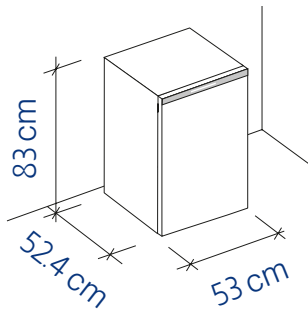

مميزات وخواص

3 درج
+ أرفف

موفرة
للطاقة