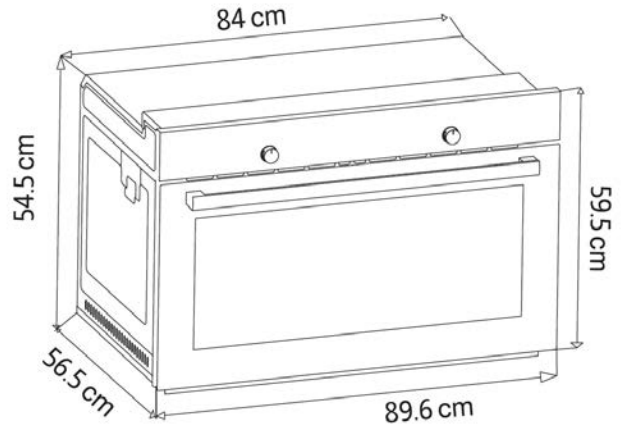

### مميزات وخواص

مروحة  
طبخ

3  
طبقات

حجم  
xl

أمان  
كامل

مروحة  
تبريد

ستانلس  
ضد البصمة