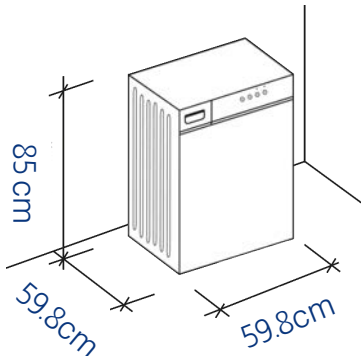

### مميزات وخواص

خاصية  
الإذار

تحكم  
إلكتروني

لوك  
الأطفال

- غساله طبق 60 سم
- لون سيلفر غامق
- 8 برامج
- 15 فرد
- رف ثالث سهل الحركة
- 4 سنون قابلة للطي في السلة السفلية
- خاصية نصف حمل
- فوهة علوية
- غسيل ثلاثي
- نظام رش الغسيل المباشر
- نظام تجفيف تربو
- نظام تحكم مباشر
- تحكم الكتروني كامل
- خاصية لوك الاطفال
- خاصية الانذار
- 3 سلة
- خاصيه بداية الدورة المتأخرة
- توفير الطاقة