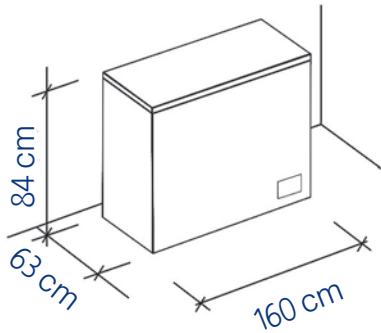

مميزات وخواص

تانك
Enamel

إضاءة
داخلية

سهل
الحركة