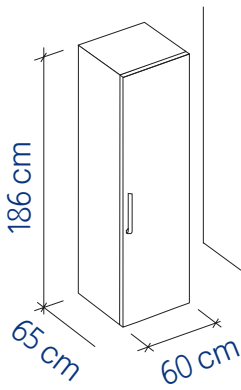

### مميزات وخواص

تحكم  
ديجيتال

باب  
إتجاهين

إضاءة  
LED