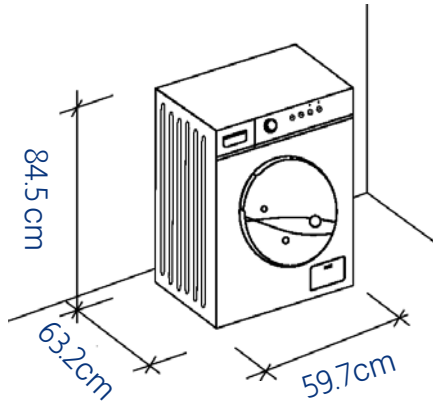

### مميزات وخواص

15  
برنامج

شاشة  
ديجيتال

12 ك  
غسيل