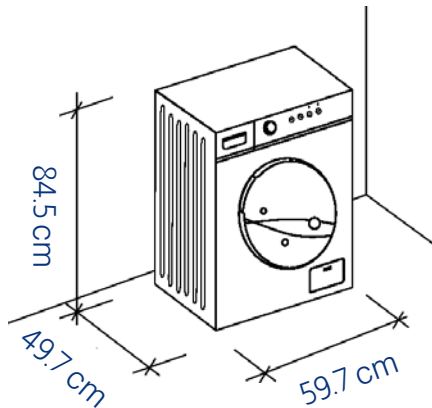

Washing Machine

غسالة ملابس

WFO 1061 WL S

- غساله ملابس 6كجم
- لون سيلفر
- 1000لفه
- 15 برنامج
- شاشة ديجيتال
- موفرة للطاقة
- صناعه تركية
- الابعاد 84.5*49.7*59.7 سم

مميزات وخواص

15
برنامج

شاشة
ديجيتال

6 ك
غسيل