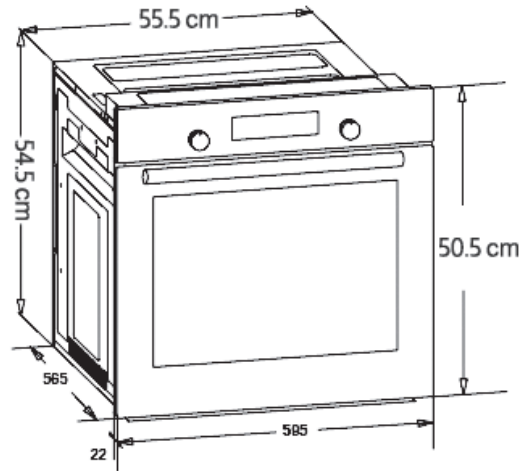

### مميزات وخواص

مروحة  
طبخ

FULL  
SAFETY  
أمان  
كامل

3  
طبقات

إضاءة  
داخلية

ستانليس  
ضد البصمة