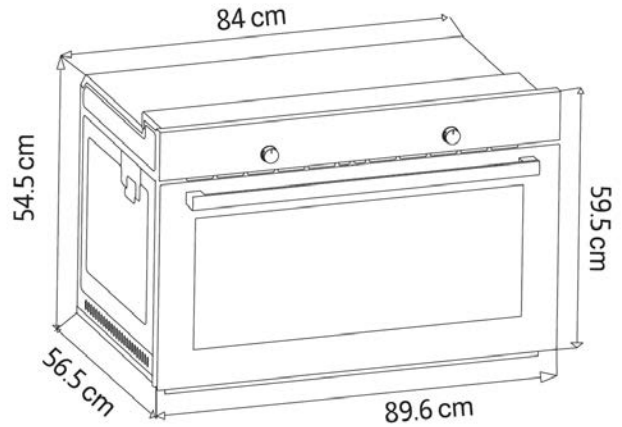

### مميزات وخواص

مروحة  
طبخ

إشعال  
ذاتي

حجم  
xl

أمان  
كامل

مروحة  
تبريد

ستانليس  
ضد البصمة