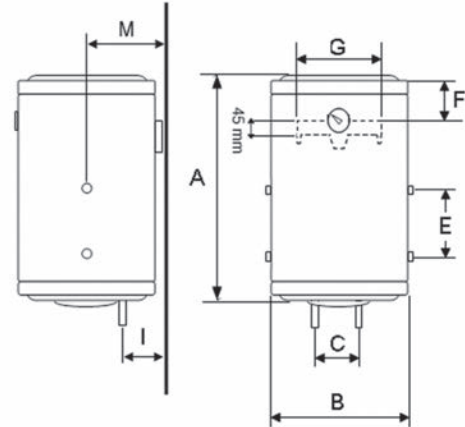

سخان كهرباء 80 لتر

SVO 80 CE

- 80 لتر
- تيتانيوم بلس
- هيتز 1500 وات
- موثر للطاقة
- التحكم في درجة الحرارة
- ضمان لمدة 10 سنوات على الحلة الداخلية
- صنع في ايطاليا

A	B
700mm	460mm