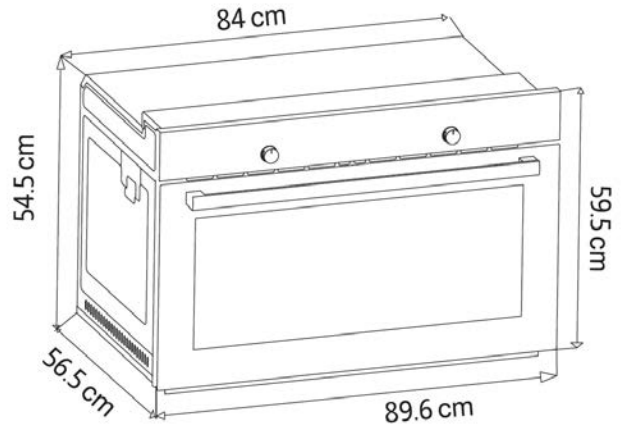

### مميزات وخواص

مروحة  
طبخ

إشعال  
ذاتي

حجم  
xl

أمان  
كامل

مروحة  
تبريد

ستانليس  
ضد البصمة