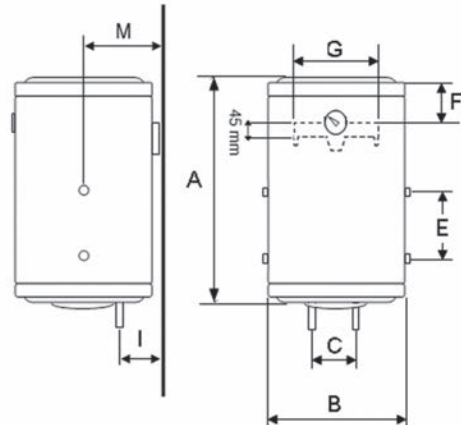

سخان كهرباء 50 لتر

SVO 50 CE

- 50 لتر
- تيتانيوم بلس
- هيتز 1500 وات
- موثر للطاقة
- التحكم في درجة الحرارة
- ضمان لمدة 10 سنوات على اللحة الداخلية
- صنع في ايطاليا

A	B
510mm	460mm