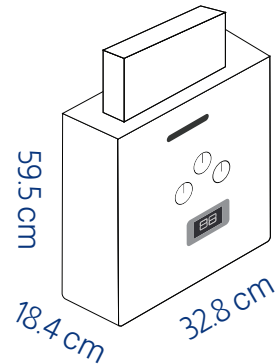

مميزات وخواص

شاشة
ديجيتال

أمان
كامل