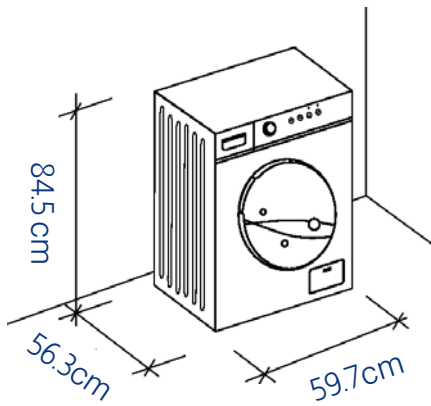

Dryer

مجفف

OCD 702 WL S

- مجفف 7 كجم
- لون سيلفر غامق
- 15 برنامج
- حجم الحلة 90 لتر
- شاشة ديجيتال
- موفرة للطاقة
- صناعة تركية

مميزات وخواص

شاشة
ديجيتال

7 ك
تجفيف