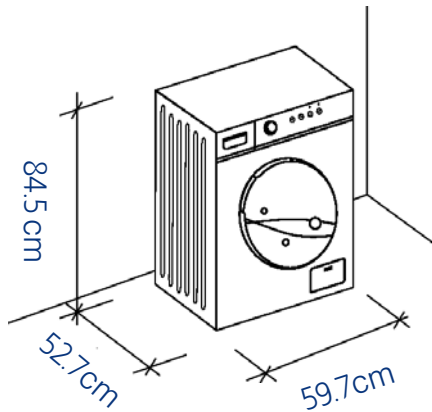

Washing Machine

غسالة ملابس

WFO 1071 WL S

- غساله ملابس 7كجم
- لون سيلفر
- 1000لفه
- 15 برنامج
- شاشة ديجيتال
- موفرة للطاقة
- صناعه تركية
- الابعاد 84.5*52.7*59.7 سم

مميزات وخواص

15
برنامج

شاشة
ديجيتال

7ك
غسيل