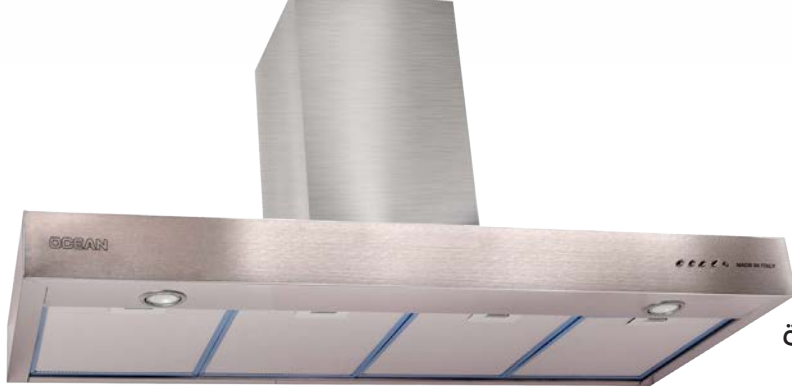

Hood

شفاط 120

HORIZON 120

- شفاط هرمى 120 سم
- 20 وات × 2 هالوجين
- زر ضغط 3 سرعات
- أزرار التحكم في الضوء والسرعة
- فلاتر ألمنيوم (سهلة التنظيف)
- في غسالة الأطباق)
- فلاتر الكربون
- 800 م / 3 ساعة
- صنع في إيطاليا