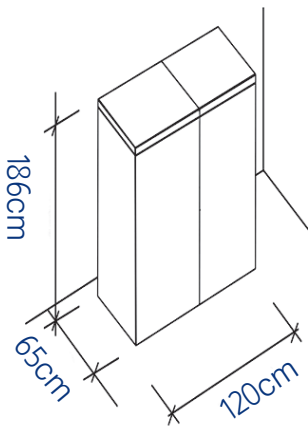

مميزات وخواص

مزودة
بحنفيه

باب
إتجاهين

إضاءة
LED