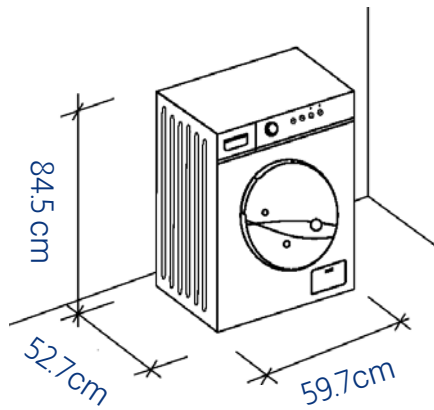

### مميزات وخواص

15  
برنامج

شاشة  
ديجيتال

8 ك  
غسيل