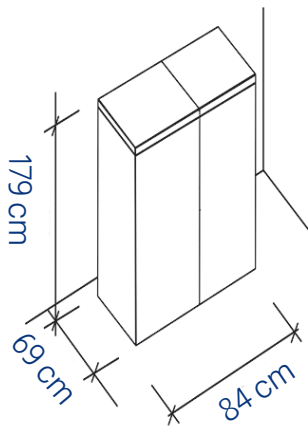

مميزات وخواص