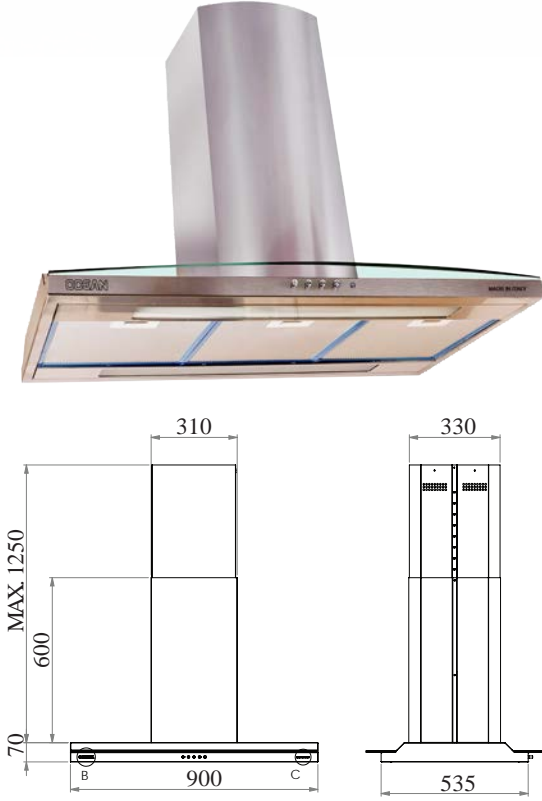

### SHADE

- 90 سم
- زر ضغط 3 سرعات
- زجاج شفاف
- اضاءة ليد
- أزرار التحكم في الضوء والسرعة
- فلاتر ألمنيوم (سهلة التنظيف في
- غسالة الأطباق)
- فلاتر الكربون
- 500 م / 3 ساعة
- صنع في ايطاليا